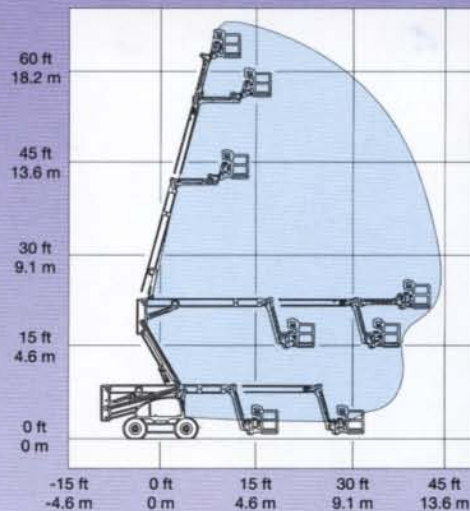

Haulotte Iberica

Avenida de la constitución N° 228
28850 Torrejón de Ardoz
Madrid • España
Tel. +(34) 91 656 97 77
Fax +(34) 91 656 97 81

PLATAFORMA DE PLUMA ARTICULADA

CARACTERÍSTICAS

Altura de trabajo	21.0 m
Altura plataforma	19.0 m
Asimetría máxima	13.7 m
Punto de articulación	7.0 m
Capacidad máxima	250 Kg
(A) Largo	8.62 m
(B) Ancho	2.38 m
(C) Altura replugada	2.74 m
(D) Distancia entre ejes	2.60 m
(E) Altura sobre el suelo	42 cm
Dimensiones plataforma	1.8 m X 0.8 m
Asimetría trasera	0
Velocidad de translación	1.5 / 5.0 Km/h
Radio de giro exterior	3.90 m
Rotación hidráulica torreta continua	360°
Rotación plataforma hidráulica	180°
Motor	Diesel 56 CV - 39 KW
Mandos	Proporcionales
Pendiente máxima	45%
Neumáticos espumados contra pinchazos	15 R 22.5 XF
Depósito hidráulico	150 L
Depósito gasoil	150 L
Peso total	13.000 Kg