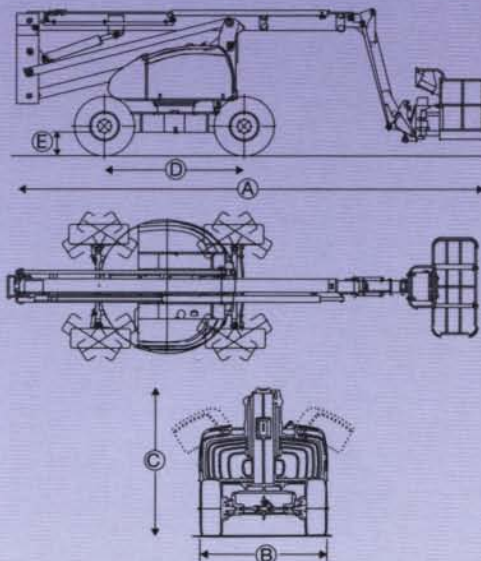

HA20 PX

Las ventajas Haulotte

- Radio de giro exterior 3.9 m permitiendo una excelente manejabilidad
- Neumáticos espumados contra pinchazos
- Bloqueo diferencial hidráulico y altura sobre el suelo 42 cm permitiendo una utilización todo terreno
- Seguridad aumentada gracias al limitador de carga en la plataforma
- Mandos proporcionales
- Mandos operacionales simples y de fácil utilización
- Robusta, fiable y fácil de mantener

EQUIPAMIENTO ESTANDAR

- 4 ruedas motrices y 4 ruedas directrices
- Controlador de inclinación 5°
- Motor Diesel insonorizado
- Toma eléctrica (220 V) en la plataforma
- Circuito eléctrico 24 V
- Baterías de arranque 2 X 12 V - 70 A
- Posición de rueda libre
- Grupo electro-bomba de emergencia
- Utilización al exterior con toda seguridad ; resiste a vientos de hasta 60 Km/h
- Contador de horas
- Pasador de bloqueo de orientación
- Anillas de remolque y elevación

Haulotte Iberica

Avenida de la constitución N° 228
28850 Torrejón de Ardoz
Madrid • España
Tel. +(34) 91 656 97 77
Fax +(34) 91 656 97 81

PLATAFORMA DE PLUMA ARTICULADA

CARACTERÍSTICAS

Altura de trabajo	21.0 m
Altura plataforma	19.0 m
Asimetría máxima	13.7 m
Punto de articulación	7.0 m
Capacidad máxima	250 Kg
(A) Largo	8.62 m
(B) Ancho	2.38 m
(C) Altura replugada	2.74 m
(D) Distancia entre ejes	2.60 m
(E) Altura sobre el suelo	42 cm
Dimensiones plataforma	1.8 m X 0.8 m
Asimetría trasera	0
Velocidad de translación	1.5 / 5.0 Km/h
Radio de giro exterior	3.90 m
Rotación hidráulica torreta continua	360°
Rotación plataforma hidráulica	180°
Motor	Diesel 56 CV - 39 KW
Mandos	Proporcionales
Pendiente máxima	45%
Neumáticos espumados contra pinchazos	15 R 22.5 XF
Depósito hidráulico	150 L
Depósito gasoil	150 L
Peso total	13.000 Kg