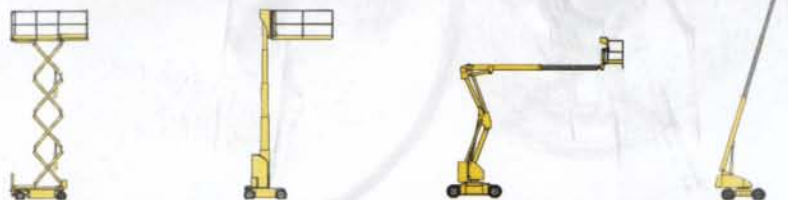

HA20 PX

Las ventajas Haulotte

- Radio de giro exterior 3.9 m permitiendo una excelente manejabilidad
- Neumáticos espumados contra pinchazos
- Bloqueo diferencial hidráulico y altura sobre el suelo 42 cm permitiendo una utilización todo terreno
- Seguridad aumentada gracias al limitador de carga en la plataforma
- Mandos proporcionales
- Mandos operacionales simples y de fácil utilización
- Robusta, fiable y fácil de mantener

EQUIPAMIENTO ESTANDAR

- 4 ruedas motrices y 4 ruedas directrices
- Controlador de inclinación 5°
- Motor Diesel insonorizado
- Toma eléctrica (220 V) en la plataforma
- Circuito eléctrico 24 V
- Baterías de arranque 2 X 12 V - 70 A
- Posición de rueda libre
- Grupo electro-bomba de emergencia
- Utilización al exterior con toda seguridad ; resiste a vientos de hasta 60 Km/h
- Contador de horas
- Pasador de bloqueo de orientación
- Anillas de remolque y elevación

Haulotte Iberica

Avenida de la constitución N° 228
28850 Torrejón de Ardoz
Madrid • España
Tel. +(34) 91 656 97 77
Fax +(34) 91 656 97 81

PLATAFORMA DE PLUMA ARTICULADA

CARACTERÍSTICAS

Altura de trabajo	21.0 m
Altura plataforma	19.0 m
Asimetría máxima	13.7 m
Punto de articulación	7.0 m
Capacidad máxima	250 Kg
(A) Largo	8.62 m
(B) Ancho	2.38 m
(C) Altura replugada	2.74 m
(D) Distancia entre ejes	2.60 m
(E) Altura sobre el suelo	42 cm
Dimensiones plataforma	1.8 m X 0.8 m
Asimetría trasera	0
Velocidad de translación	1.5 / 5.0 Km/h
Radio de giro exterior	3.90 m
Rotación hidráulica torreta continua	360°
Rotación plataforma hidráulica	180°
Motor	Diesel 56 CV - 39 KW
Mandos	Proporcionales
Pendiente máxima	45%
Neumáticos espumados contra pinchazos	15 R 22.5 XF
Depósito hidráulico	150 L
Depósito gasoil	150 L
Peso total	13.000 Kg